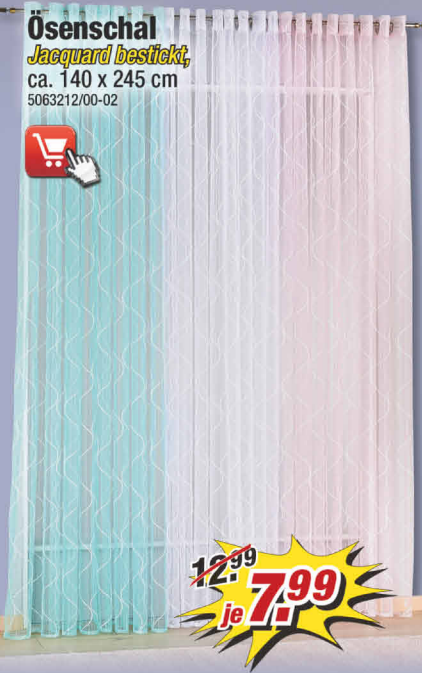

Badetuch
ca. 100 x 150 cm
5071694/00-09 je ~~9.99~~ **7.99**

~~2.99~~
je **2.49**

Handtuch
ca. 50 x 100 cm
5071697/00-09

Trendfarben zum Wohlfühlen

Fleecedecke
ca. 130 x 160 cm
4992447/08-13

~~4.99~~
je 1.99

Mitteldecke oder Tischläufer
ca. 80 x 80 cm oder ca. 40 x 160 cm
5072051/00-02, 5072059/00-02

~~4.99~~
je 3.49

Dekoschal
mit verdeckter Schlaufe,
Hochwertige Jacquard Webware,
ca. 140 x 245 cm
5071861/00-01

**GÜNSTIGER
GEHT'S NICHT!**

~~17.99~~
je 9.99

Ösenschal
Jacquard bestickt,
ca. 140 x 245 cm
5063212/00-02

~~12.99~~
je 7.99

Fensterserie
Hochwertige halbdurchsichtige Webware

~~11.99~~
je 7.99
Schiebevorhang
ca. 60 x 245 cm
5071844/00