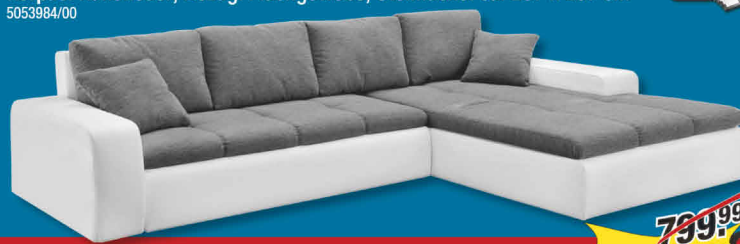

Funktionsecke

Korpus: Kunstleder, Bezug: Flachgewebe, Stellfläche: ca. 297 x 207 cm
5053984/00

inkl. Zierkissen

- Rücken echt
- inkl. Bettfunktion, Liegefläche ca. 247 x 156 cm und Bettkasten
- Ottomane rechts oder links montierbar.

~~799.99~~ **649.99**
oder 48 x mtl. ab 17 €*