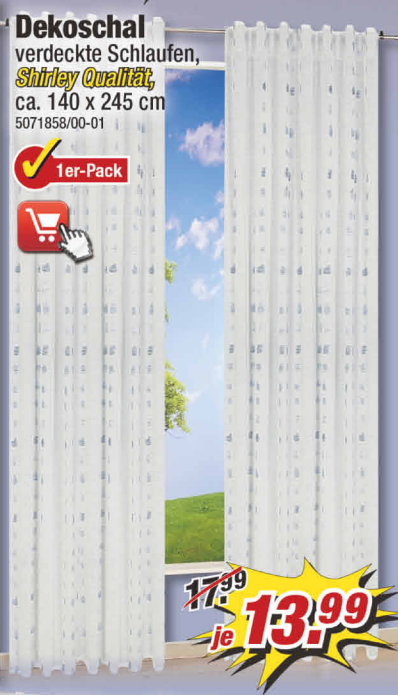

**GÜNSTIGER
GEHT'S NICHT!**

~~17.99~~
je 9.99

Ösenschal
Jacquard bestickt,
ca. 140 x 245 cm
5063212/00-02

~~12.99~~
je 7.99

Fensterserie
Hochwertige halbdurchsichtige Webware

~~11.99~~
je 7.99
Schiebevorhang
ca. 60 x 245 cm
5071844/00

~~14.99~~
je 9.99
Kombischal
ca. 140 x 245 cm
5071843/00

Dekoschal
verdeckte Schlaufen,
Shirley Qualität,
ca. 140 x 245 cm
5071858/00-01

1er-Pack

~~17.99~~
je 13.99

Schiebevorhang
Versteifte Textil-Qualität,
ca. 60 x 245 cm
5071862/00

**GÜNSTIGER
GEHT'S NICHT!**

~~13.99~~
je 7.99

Schiebevorhang
ca. 60 x 245 cm
5071852/00-02

~~15.99~~
je 9.99

Schiebevorhang
Jacquard Qualität versteift,
ca. 60 x 245 cm
5071850/00

~~15.99~~
je 12.99

Schiebevorhang
ca. 60 x 245 cm
5071855/00