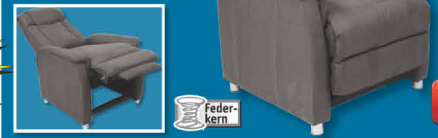

Wohnlandschaft

Korpus: Microfaser,
Bezug: Webstoff,
Stellfläche:
ca. 179 x
348 x 197 cm
5024449/99

Gegen Aufpreis auch in
weiteren Farben und
seitenverkehrt bestellbar

inkl. Zierkissen
Rücken echt

Chromfüße

inkl. Bettfunktion,
Liegefläche
ca. 282 x 128 cm

799,99
oder 72 x mtl. ab 16 €*

Wohnlandschaft

Bezug: Flachgewebe,
Stellfläche: ca.
165 x 341 x 215 cm
5048301/99

Gegen Aufpreis auch in
weiteren Stoffen und
Ausführungen bestellbar

inkl. Zierkissen
Rücken echt

Chromfüße
Kopfstützen gegen
Aufpreis bestellbar.

Kaltschaumpolsterung

inkl. Bettfunktion,
Liegefläche
ca. 265 x 128 cm

949,99
oder 72 x mtl. ab 19 €*

Relaxessel mit Hocker

Bezug: Kunstleder,
manuell verstellbar
5050766/00
109,99 179,99
(oder 12 x mtl. ab 16 €*)

Treuebonus
5%
Nähere Informationen
auf Seite 16.

Fernsehessel

Bezug: Strukturstoff,
manuell verstellbar
5038243/00
240,99 199,99
(oder 12 x mtl. ab 18 €*)

Wohnwand

Sonoma-Eiche-Nachbildung, B/H/T:
ca. 233 x 190 x 40 cm, ohne
Beleuchtung
5039454/00

Passende LED
Beleuchtung
erhältlich³.
5051701/02

**GÜNSTIGER
GEHT'S NICHT!**

139,99

Wohnwand

Eiche-antik-Nachbildung/weiß,
B/H/T: ca. 257 x 183 x 53 cm
5019783/00

Preisgleich auch
in Sonoma-Eiche-
Nachbildung/schoko
erhältlich.
5052157/00

169,99

Wohnwand

Schlammeeiche-Nachbildung, Absetzung Schwarz-
Eiche-Nachbildung, B/H/T: ca. 300 x 201 x 39-41 cm,
ohne Beleuchtung
5060930/00

Passende LED
Beleuchtung
erhältlich³.
5051697/98

Passendes Sideboard und passender
Couchtisch bestellbar. 5060930/99

199,99
oder 12 x mtl. ab 18 €*

Wohnwand

weiß/weiß MDF Hochglanz, B/H/T:
ca. 270 x 190 x 35-42 cm, ohne Beleuchtung
5042623/00

Passende LED
Beleuchtung
erhältlich³.
5051701/02

**GÜNSTIGER
GEHT'S NICHT!**

199,99
oder 12 x mtl. ab 18 €*

Wohnwand